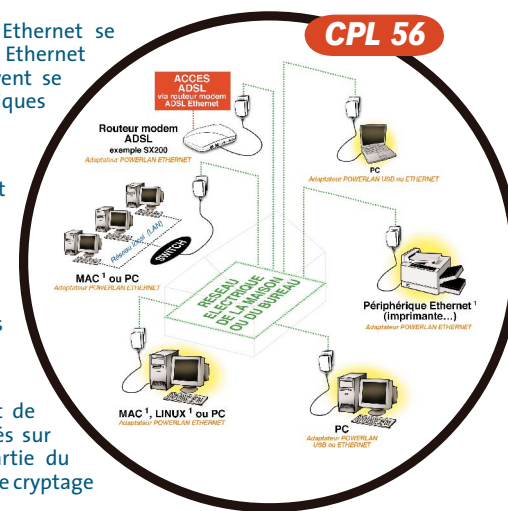

Les points forts de "l'Adaptateur CPL 56"

Rapide

vos réseaux informatiques plus performants avec des vitesses de connexion allant jusqu'à 56 Mbps.

Pratique

installez vos ordinateurs ou périphériques Ethernet où vous le souhaitez. Il suffit de brancher les Adaptateurs CPL sur vos prises de courant et sans travaux ni perçage, créer ainsi un réseau informatique en quelques minutes.

Idéal

pour accéder à Internet via un Routeur-Modem ou un Modem et créer ou étendre votre réseau dans toutes les pièces de votre maison ou de votre bureau.

Facile

un réseau prêt à l'emploi, l'adaptateur CPL Ethernet se relie directement à votre Routeur-Modem ADSL Ethernet ou équivalent. D'autres adaptateurs CPL peuvent se relier à votre ou vos ordinateurs et périphériques Ethernet.

Efficace

une portée allant jusqu'à 200 mètres, quelque soit la structure du bâtiment.

Compatibilité

les adaptateurs CPL Ethernet OLITEC sont compatibles avec tous les périphériques au standard IEEE 802.3 et avec les autres périphériques Homeplug.

Sécurité

en règle générale, le compteur d'électricité sert de barrière physique. Seuls les appareils branchés sur votre installation électrique peuvent faire partie du même réseau. Il est toutefois conseillé d'utiliser le cryptage interne des adaptateurs CPL.