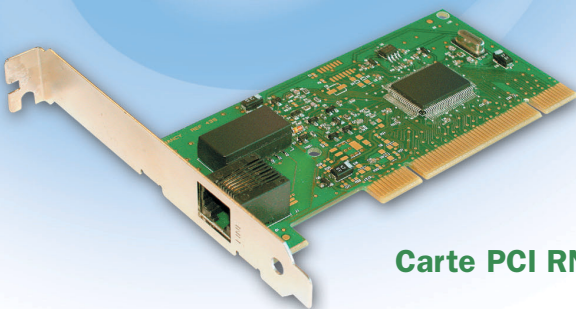

OLITEC

OFFICE

**Avec la gamme Numéris, surfez sur Internet
et restez joignable au téléphone !***

Modem USB RNIS

Carte PCI RNIS

*Internet jusqu'à 128000 bps***

E - Mails

Téléchargement

Interfaces matérielles

- Connecteur PCI pour la carte
- Connecteur USB pour le boîtier
- Connecteur RJ45

Interfaces réseau

- Gestion 2 canaux B (64000 à 128000 bps)
- Gestion du canal D à 16000 bps

Interfaces logicielles

- Emulation d'un port série
- Pilote NDIS WAN
- Pilote CAPI 2.0

Avantages :

- Atteignez des taux de transfert élevés sur Internet
- Disposez des informations rapidement
- Véritable Fax, Modem, Minitel®
- Ne monopolisez plus votre ligne téléphonique pendant une connexion Internet à 64000 bps, vous pourrez appeler ou être appelé, vous connecter au Minitel® ou envoyer/recevoir des fax...

Carte PCI RNIS : 000439 / Modem USB RNIS : 000432

CARACTÉRISTIQUES TECHNIQUES

- HDLC, X.25, X.75 et PPP à 64000 bps
- X.25 et PPP multiligne à 128000 bps, agrégation de 2 canaux B RNIS (sous réserve d'un abonnement spécifique auprès de votre fournisseur d'accès)
- V.120 à 57600 ou 64000 bps, compatible adaptateurs externes et routeurs
- V.17, V.21, V.27ter et V.29 pour la télécopie classe I haute vitesse à 14400 bps
- V.23 pour l'émulation Minitel®, V.22bis, V.32 et V.32bis (uniquement en appel)
- X.25 à 9600 bps sur canal D.